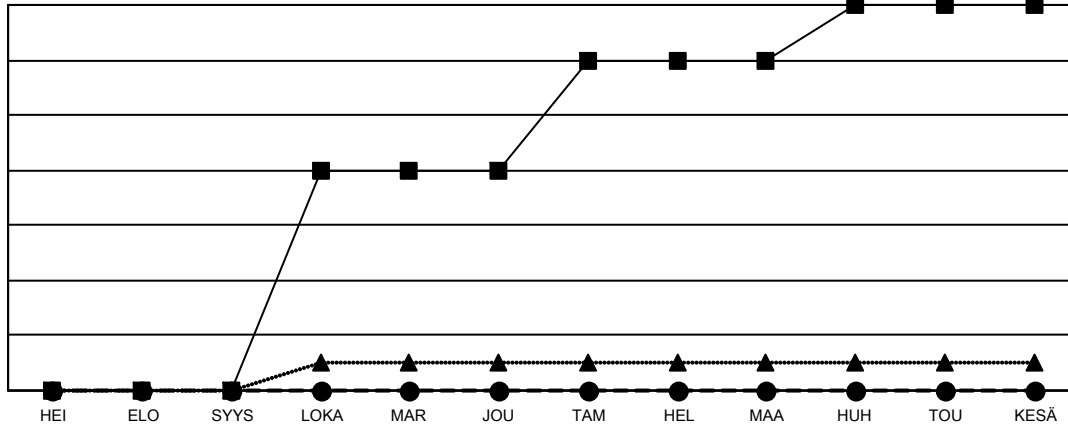

# GMT MONTHLY MEMBERSHIP PROGRESS REPORT

Results as of: 9/30/2023

Multiple District 107

LOCATION: FINLAND

GMT: OPEN

GMT VAALIPIIRI 4

Klubit				jäsentä			
TULOKSET 2023-2024				TULOKSET 2023-2024			
NELJÄNNES	UUDEN KLUBIN TAVOITE	UUDET KLUBIT	LOPETETUT KLUBIT	NELJÄNNES	JÄSENKASVUN NETTOTAVOITE	TOTEUTUNUT JÄSENKASVU	POISTETUT JÄSENET (mukaan lukien siirrot)
HEI/ELO/SYYS	0	0	6	HEI/ELO/SYYS	150	155	290
LOKA/MAR/JOU	8	0	0	LOKA/MAR/JOU	169	0	0
TAM/HEL/MAA	4	0	0	TAM/HEL/MAA	191	0	0
HUH/TOU/KESÄ	2	0	0	HUH/TOU/KESÄ	207	0	0

### TAVOITTEET JA UUDET KLUBIT, KUMULATIIVINEN

- - NYKYISEN VUODEN TAVOITTEET UUSILLE KLUBEILLE
- - NYKYISEN VUODEN UUDET KLUBIT
- ▲ - VIIME VUODEN UUDET KLUBIT