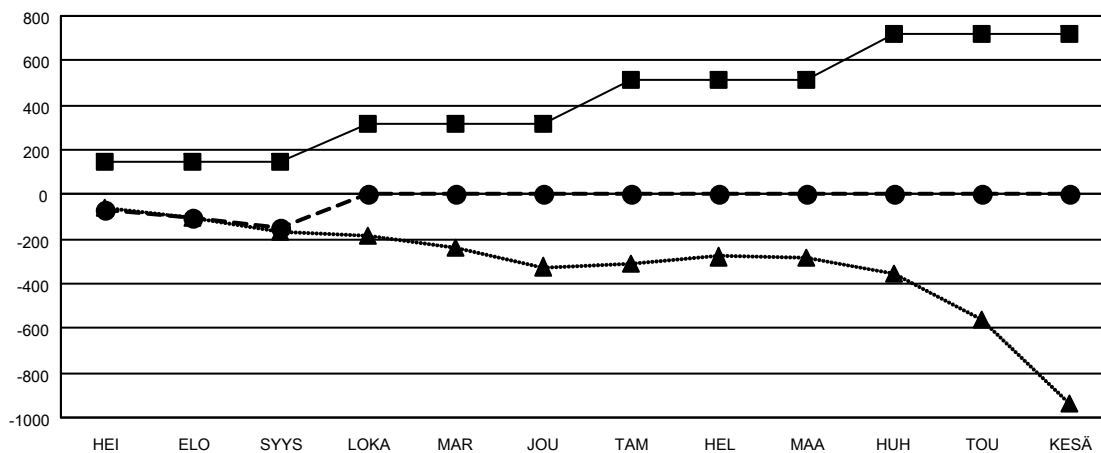

TAVOITTEET JA JÄSENET, KUMULATIIVINEN

- - JÄSENKASVUN NETTOTAVOITE
- - TOTEUTUNUT JÄSENKASVU
- ▲ - VIIME VUODEN TODELLINEN JÄSENMAÄRÄ

LAKKAUTETUT KLUBIT: 6	90 CLUBS OF 773 LISÄNNYT YHDEN TAI USEAMMAN UUTTA JÄSENTÄ	SUKUPUOLIJAKAUMA
		MIES 13,053 (77.65%)
		NAINEN 3,758 (22.35%)
ERONNEET JÄSENET	KLIKKAA TÄSTÄ NÄHDÄKSESI KUMULATIIVISET JÄSENTIEDOT	PERHEJÄSENIÄ YHTEENSÄ 478
KUOLLUT 45		PERHEJÄSENET, JOTKA MAKSAVAT PUOLET JÄSENMAKSUSTA 239
KLUBI LAKKAUTETTU 0		
MUU 246		
YHTEENSÄ 291